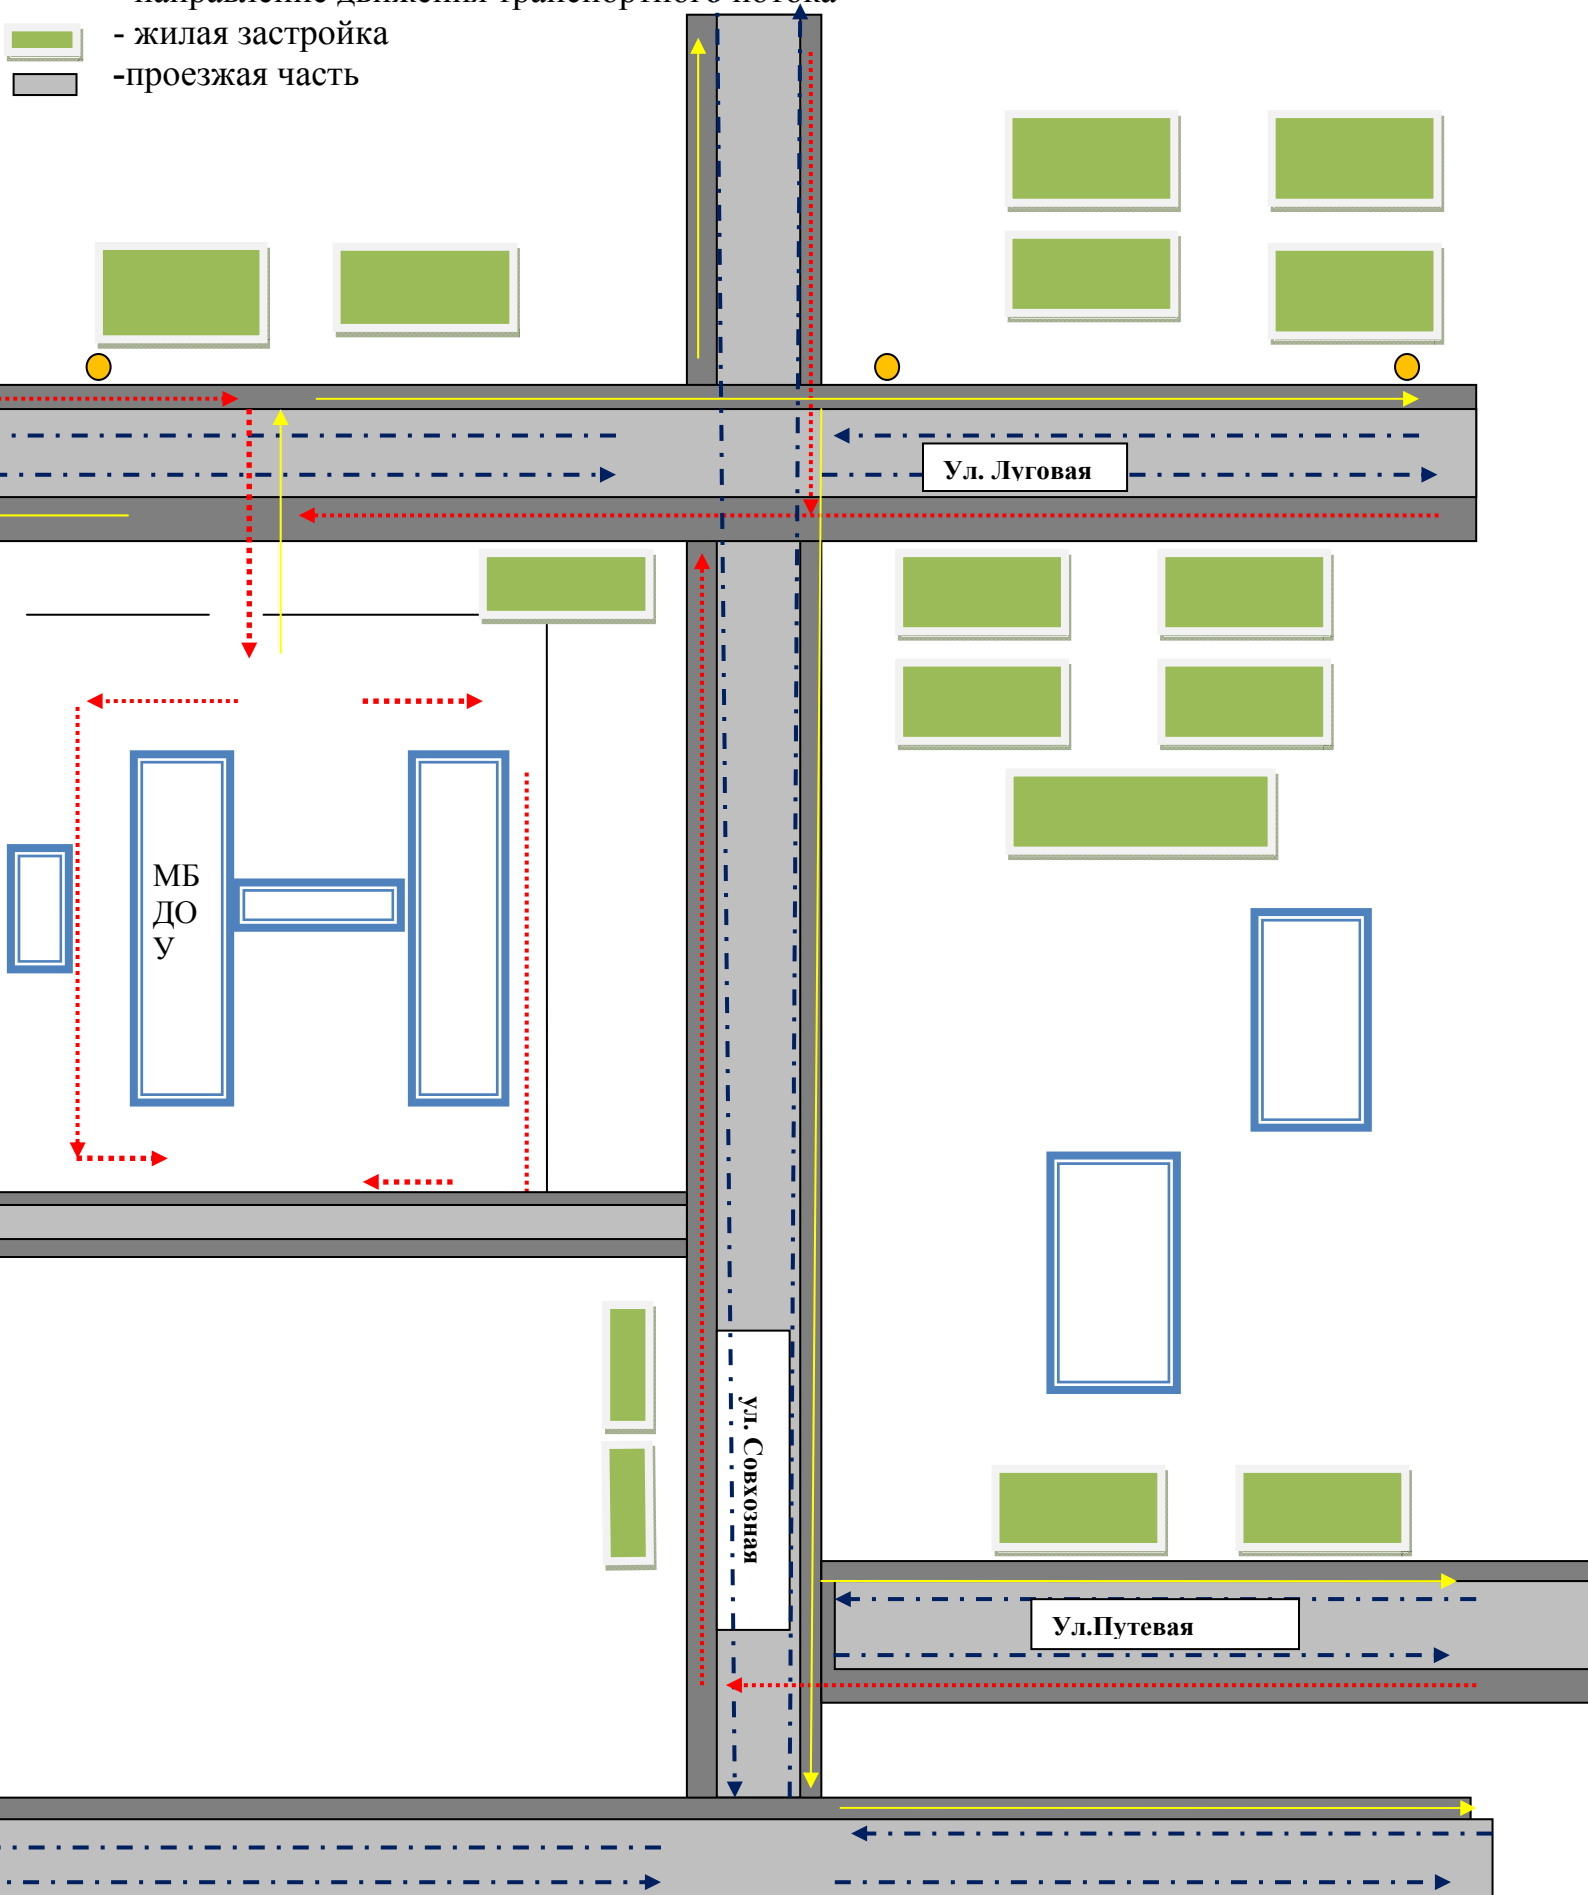

План-схема района расположения МБДОУ, пути движения детей (воспитанников)

-  - движение детей к территории образовательного учреждения
-  - движение детей от территории образовательного учреждения
-  - направление движения транспортного потока
-  - жилая застройка
-  - проезжая часть

Пути движения транспортных средств к местам разгрузки/погрузки и рекомендуемые пути передвижения детей по территории образовательного учреждения

- - въезд/выезд грузовых транспортных средств
- ← - движение грузовых транспортных средств по территории ДОО
- (красная линия) - место разгрузки/выгрузки
- ← - - - (голубая пунктирная линия) - движения детей по территории ДОО

Схема организации дорожного движения в непосредственной близости от образовательного учреждения с размещением соответствующих технических средств, маршруты движения детей

-  движение детей от территории образовательного учреждения
-  - движение детей к территории образовательного учреждения
-  - направление движения транспортного потока
-  - жилая застройка
-  - проезжая часть
-  - искусственное освещение