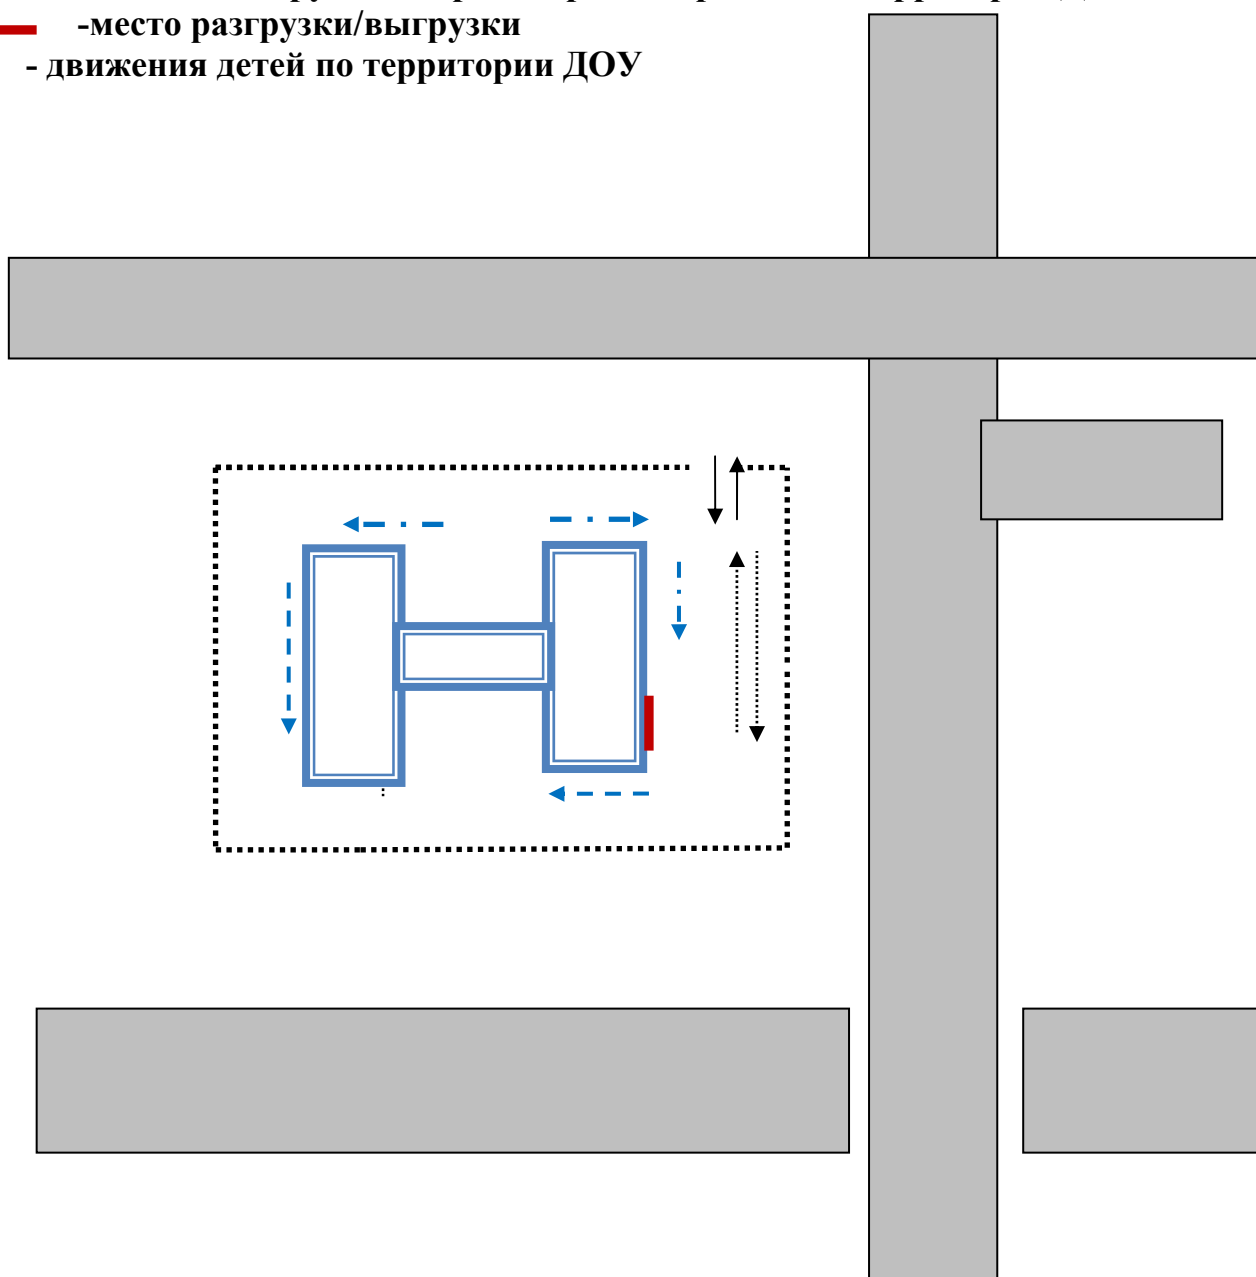

План-схема района расположения МБДОУ, пути движения детей (воспитанников)

-  - движение детей к территории образовательного учреждения
-  - движение детей от территории образовательного учреждения
-  - направление движения транспортного потока
-  - жилая застройка
-  - проезжая часть

Пути движения транспортных средств к местам разгрузки/погрузки и рекомендуемые пути передвижения детей по территории образовательного учреждения

- - въезд/выезд грузовых транспортных средств
- ← - движение грузовых транспортных средств по территории ДОО
- (красная линия) - место разгрузки/выгрузки
- ← - - - (голубая пунктирная линия) - движения детей по территории ДОО

Схема организации дорожного движения в непосредственной близости от образовательного учреждения с размещением соответствующих технических средств, маршруты движения детей

-  движение детей от территории образовательного учреждения
-  - движение детей к территории образовательного учреждения
-  - направление движения транспортного потока
-  - жилая застройка
-  - проезжая часть
-  - искусственное освещение